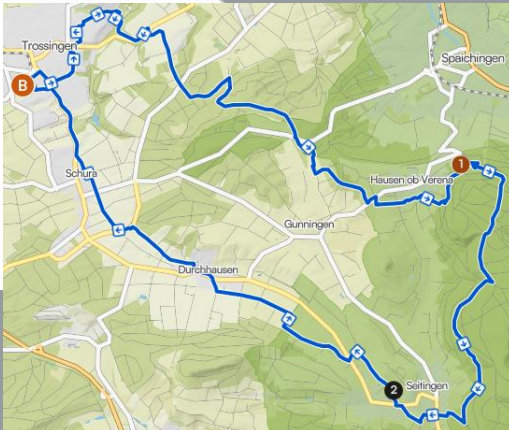

SVT Tourenplan Juni 2026

Schau diese Tour an
SVT Ausfahrt 3.6.

↔ 37,0 km ↗ 540 m

Schau diese Tour an
SVT Ausfahrt 10.6.
Mountainbike-Trails in...

↔ 55,2 km ↗ 820 m

Schau diese Tour an
SVT Ausfahrt 17.6.

↔ 33,7 km ↗ 550 m

Schau diese Tour an
SVT Ausfahrt 24.6.

↔ 42,7 km ↗ 830 m

Diesen Monat mal etwas Abenteuer mit dem MTB. Ich schaffe es nicht alle Touren vorher abzufahren, daher vielleicht mit etwas Abenteuer zu rechnen ist, trotzdem hoffe ich für jeden etwas dabei zu haben. Änderungen behalte ich mir vor!

Tagestour wird voraussichtlich am letzten Wochenende des Monats am Bodensee stattfinden. Infos folgen...

START Mittwochs 18 Uhr am
Stadionparkplatz

Viel Spaß Euer Beni S.